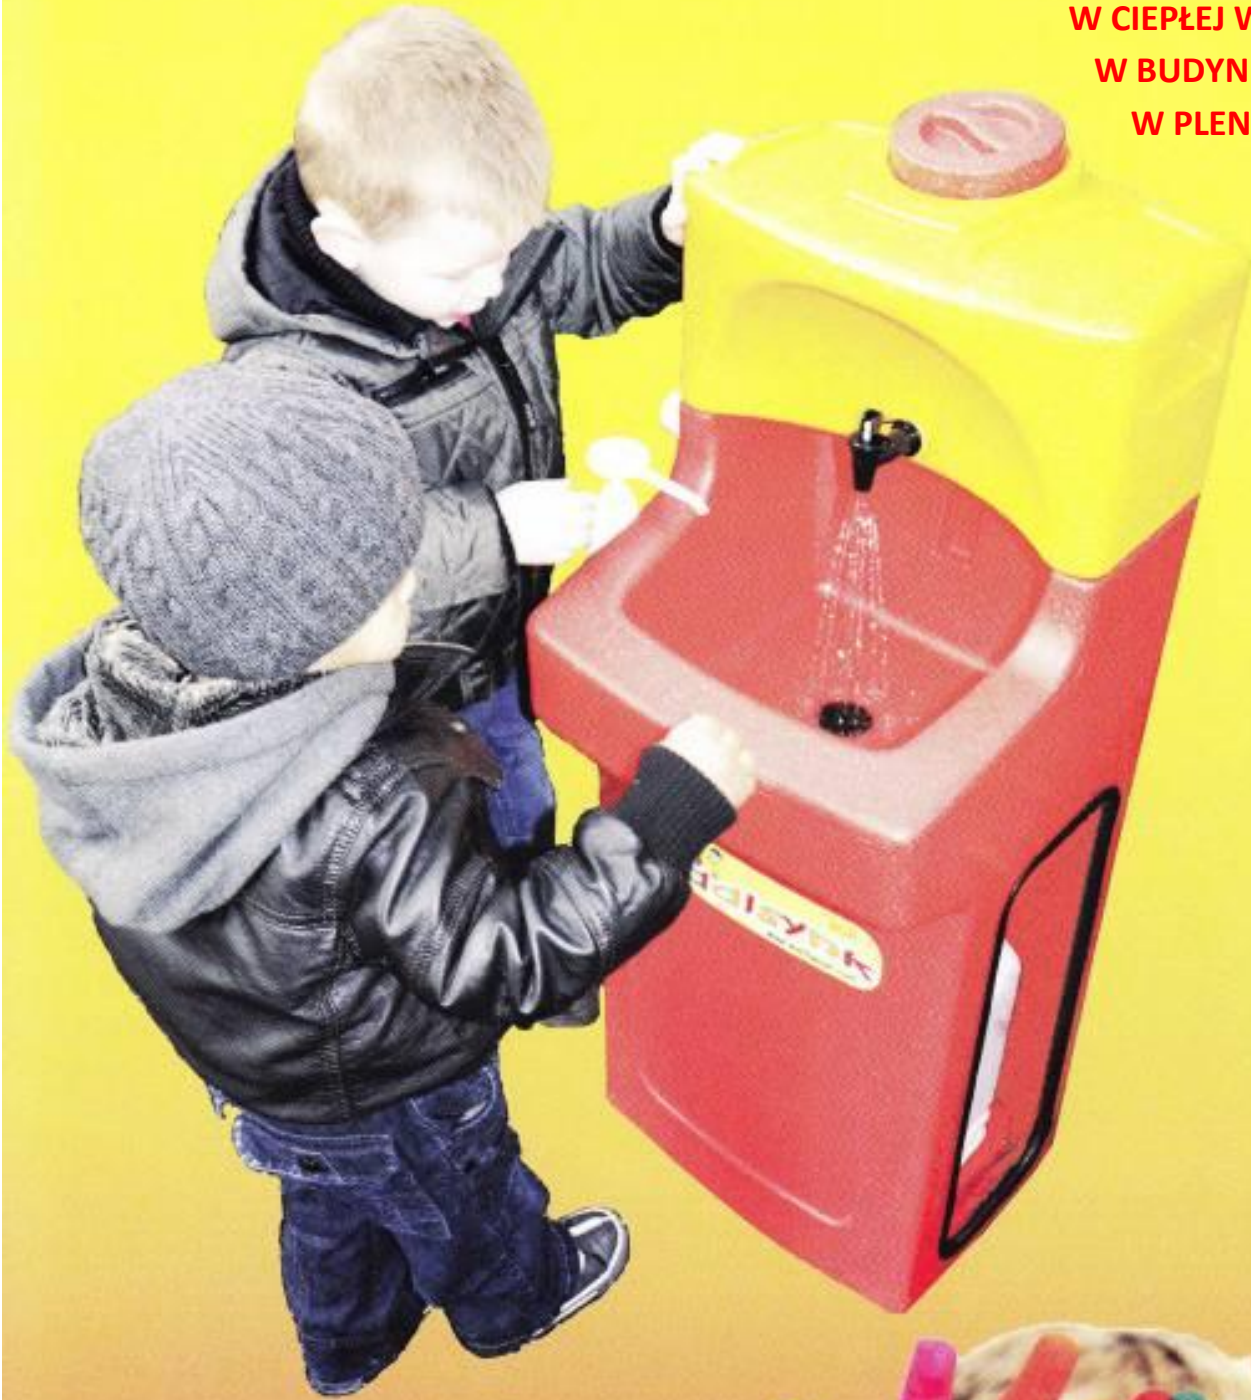

Teal
Bez kanalizacji

Kiddisynk

www.kiddiwash.com

**UNIKALNY PRZENOŚNY
SYSTEM DO MYCIA RĄK
W CIEPŁEJ WODZIE –
W BUDYNKU LUB
W PLENERZE**

**POSTAW TAM, GDZIE
JEST POTRZEBNA**

POSTAW TAM, GDZIE JEST POTRZEBNA

Wystarczy nalać do żółtego pojemnika 8 litrów ciepłej wody, aby móc 40 razy przez dziesięć sekund myć ręce ciepłą wodą. Użyj termometru TEAL w kształcie kaczątka, aby sprawdzić, czy woda nie jest zbyt gorąca, Górny pojemnik na wodę można wyjąć i w łatwy sposób napełnić. Dolna część zawiera przenośny zbiornik na wodę o pojemności 10 litrów.

Postaw umywalkę tam, gdzie dzieci się bawią, a zobaczysz, że małe dzieci uwielbiają myć ręce korzystając z prostego kranika. Mycie rąk staje się zabawą. Dzięki temu w łatwy sposób można nauczyć dzieci, aby:

Myły ręce.

Nie ma nic, w czym mogłyby utknąć małe paluszki, nie ma też potrzeby podłączania zasilania ani wody.

Konstrukcja: Wykonana z wytrzymałego, bardzo trwałego polietylenu

Łatwe czyszczenie:- Opróżniać codziennie i spłukiwać. Regularnie dezynfekować roztworem chloranu.